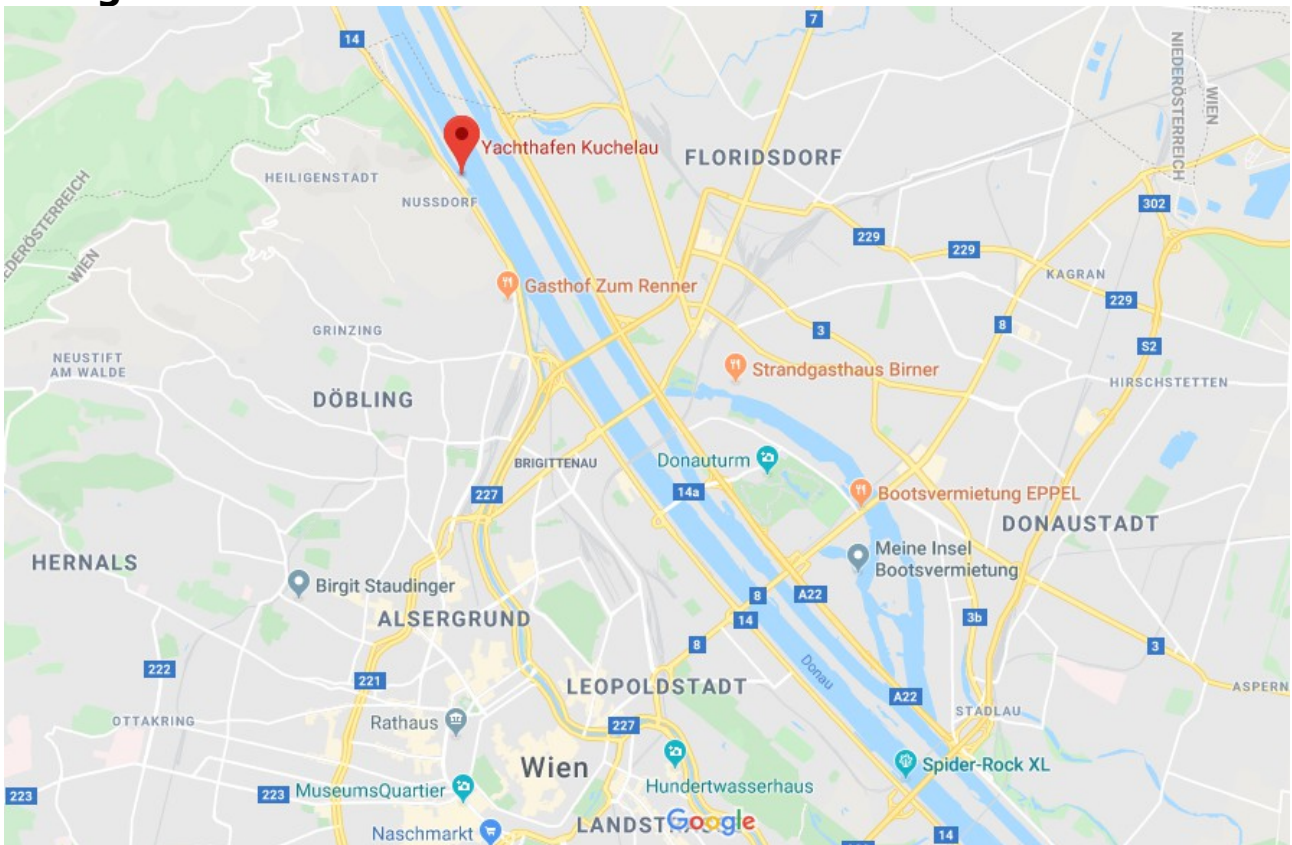

# Anfahrtspläne für den Yachthafen Kuchelau

## Die Lage des Yachthafens Kuchelau in Wien:

**Mit dem Auto fährt man auf der Heiligenstädter Straße Richtung Klosterneuburg – in Kahlenbergerdorf muss dann ein Schlenker vollführt werden:**

**Mit den Öffentlichen Verkehrsmitteln muss man zunächst entweder zum Bahnhof Wien Heiligenstadt oder zum Bahnhof Wien Nußdorf fahren – von dort nimmt man jeweils den Regionalbus 400 in Richtung Klosterneuburg und steigt an der Haltestelle Kahlenbergerdorf aus:**

**Ticket der Wiener Linien gültig**

**Vom Bahnhof Wien Heiligenstadt vier Stationen mit dem Bus 400**

**Vom Bahnhof Wien Nußdorf zwei Stationen mit dem Bus 400**

**Vom Bahnhof Heiligenstadt dauert die Anreise inklusive Fußweg von der Bushaltestelle zum Yachthafen keine zehn Minuten.**