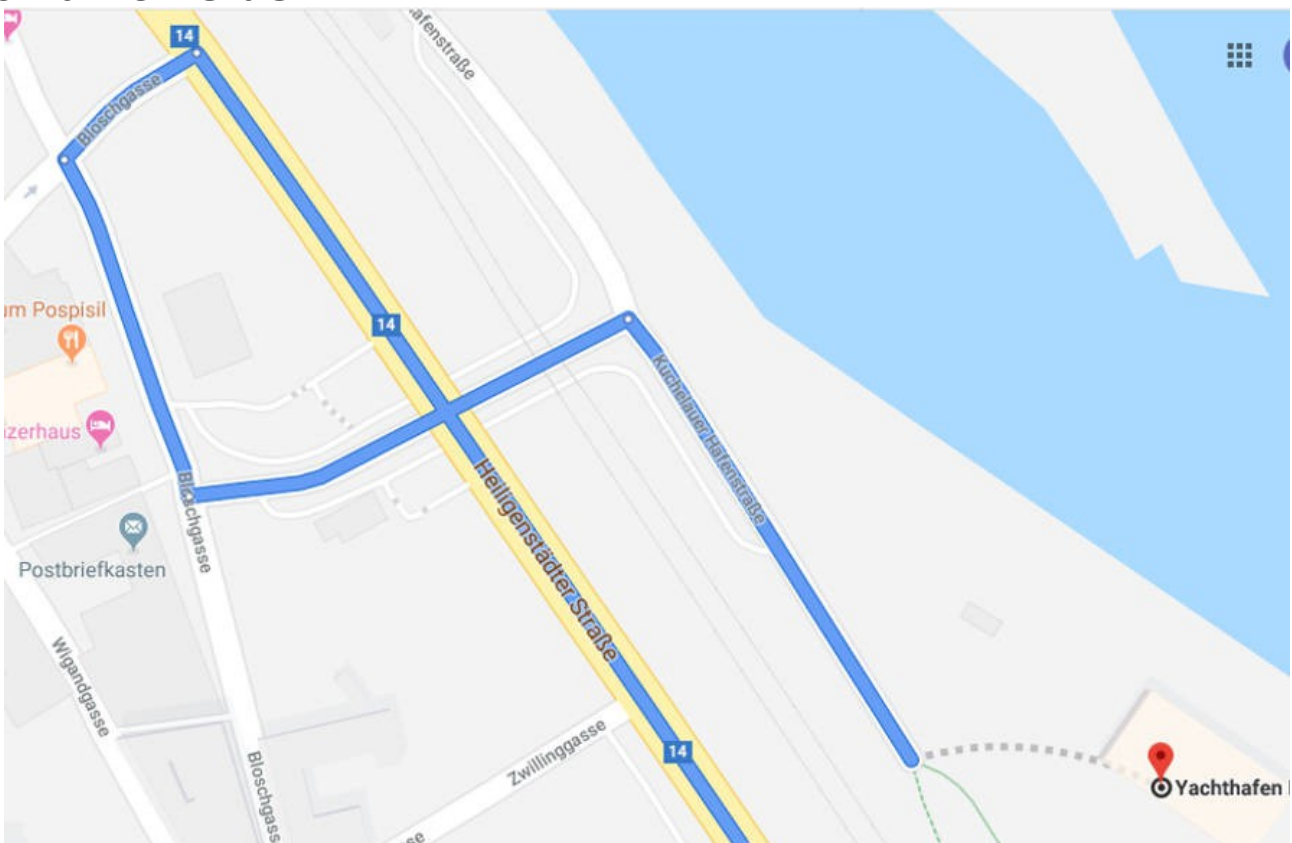

# Anfahrtspläne für den Yachthafen Kuchelau

## Die Lage des Yachthafens Kuchelau in Wien:

**Mit dem Auto fährt man auf der Heiligenstädter Straße Richtung Klosterneuburg – in Kahlenbergerdorf muss dann ein Schlenker vollführt werden:**

**Mit den Öffentlichen Verkehrsmitteln muss man zunächst entweder zum Bahnhof Wien Heiligenstadt oder zum Bahnhof Wien Nußdorf fahren – von dort nimmt man jeweils den Regionalbus 400 in Richtung Klosterneuburg und steigt an der Haltestelle Kahlenbergerdorf aus:**

**Ticket der Wiener Linien gültig**

**Vom Bahnhof Wien Heiligenstadt vier Stationen mit dem Bus 400**

**Vom Bahnhof Wien Nußdorf zwei Stationen mit dem Bus 400**

**Vom Bahnhof Heiligenstadt dauert die Anreise inklusive Fußweg von der Bushaltestelle zum Yachthafen keine zehn Minuten.**