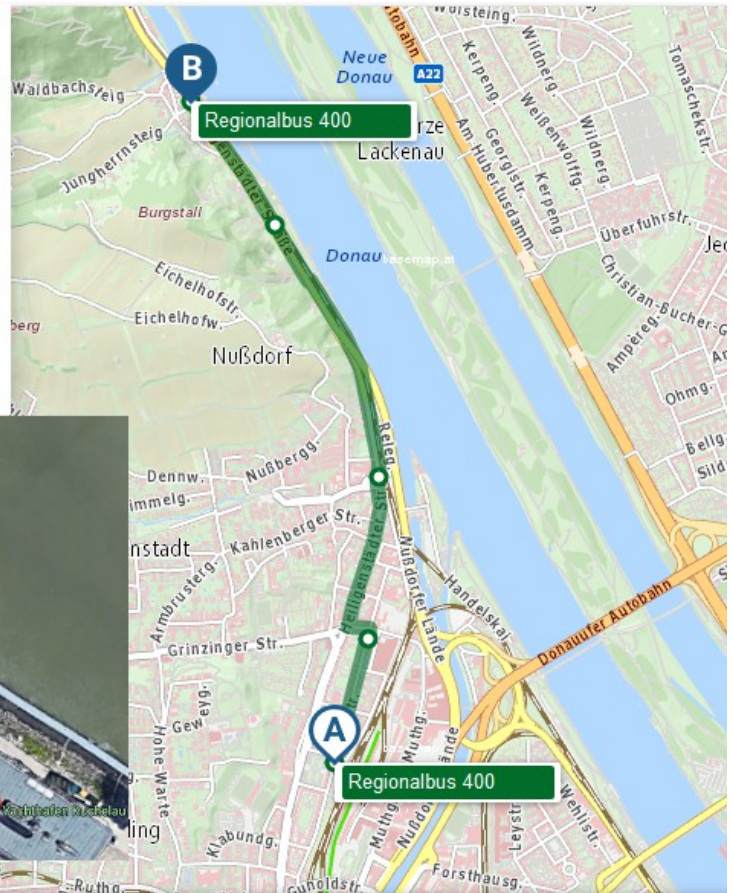

# Anfahrtspläne für den Yachthafen Kuchelau

## Die Lage des Yachthafens Kuchelau in Wien:

**Mit dem Auto fährt man auf der Heiligenstädter Straße Richtung Klosterneuburg – in Kahlenbergerdorf muss dann ein Schlenker vollführt werden:**

**Mit den Öffentlichen Verkehrsmitteln muss man zunächst entweder zum Bahnhof Wien Heiligenstadt oder zum Bahnhof Wien Nußdorf fahren – von dort nimmt man jeweils den Regionalbus 400 in Richtung Klosterneuburg und steigt an der Haltestelle Kahlenbergerdorf aus:**

**Ticket der Wiener Linien gültig**

**Vom Bahnhof Wien Heiligenstadt vier Stationen mit dem Bus 400**

**Vom Bahnhof Wien Nußdorf zwei Stationen mit dem Bus 400**

**Vom Bahnhof Heiligenstadt dauert die Anreise inklusive Fußweg von der Bushaltestelle zum Yachthafen keine zehn Minuten.**